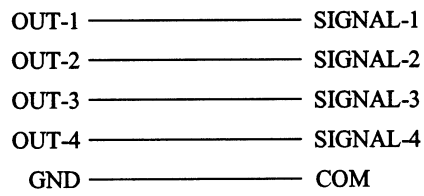

● OUT と調光器等

● OUT とスイッチ内照球

● OUT とリレー（本機の外部負荷ドライブ電源使用時）